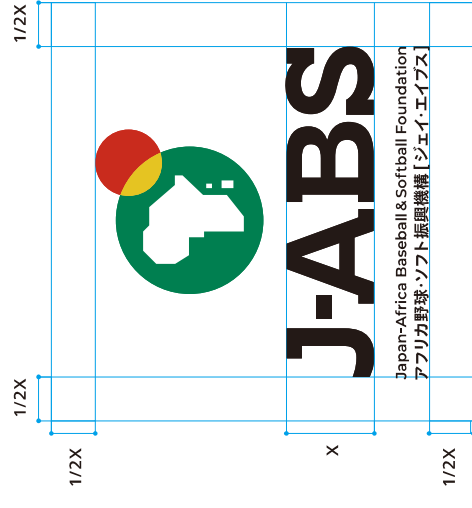

ロゴ+団体名称

J-ABS

Japan-Africa Baseball & Softball Foundation
アフリカ野球・ソフト振興機構 [ジェイ・エイブス]

J-ABS

J-ABS

アフリカ
野球・ソフト
[ジェイ・

Japan-Africa Baseball & Softball Fo

05 J-ABSロゴ 英語表記／フルカラー・グレースケール・ソリッド

J-ABSロゴには、J-ABSロゴと英語団体名称のみを組み合わせたタイプがあり、英語圏でのコミュニケーションに使用できます。再掲にあたっては必ずマスターデータを使用してください。

ロゴのみ(明背景)

グレースケール

フルカラー(暗背景)

ソリッド

06 アイソレーションエリア

J-ABSロゴは、ブランドの象徴として独立性を保って尊重し、他の要素に紛れることなく明瞭に表示してください。

そのために、J-ABSロゴの周囲に十分な余白を確保するための最小限の不可侵領域(アイソレーションエリア)を設けています。アイソレーションエリア内には他の要素を表示しないように努めてください。

X=Jの高さ

07

使用禁止例

J-ABSロゴを誤って表示することはブランドイメージを著しく損なうこととなります。J-ABSの正しいブランドイメージを訴求するために、このような不適切な表示を行わないよう十分に注意してください。

回転しない

変形しない

構成要素の大きさや位置を変更しない

複雑な背景の上に表示しない